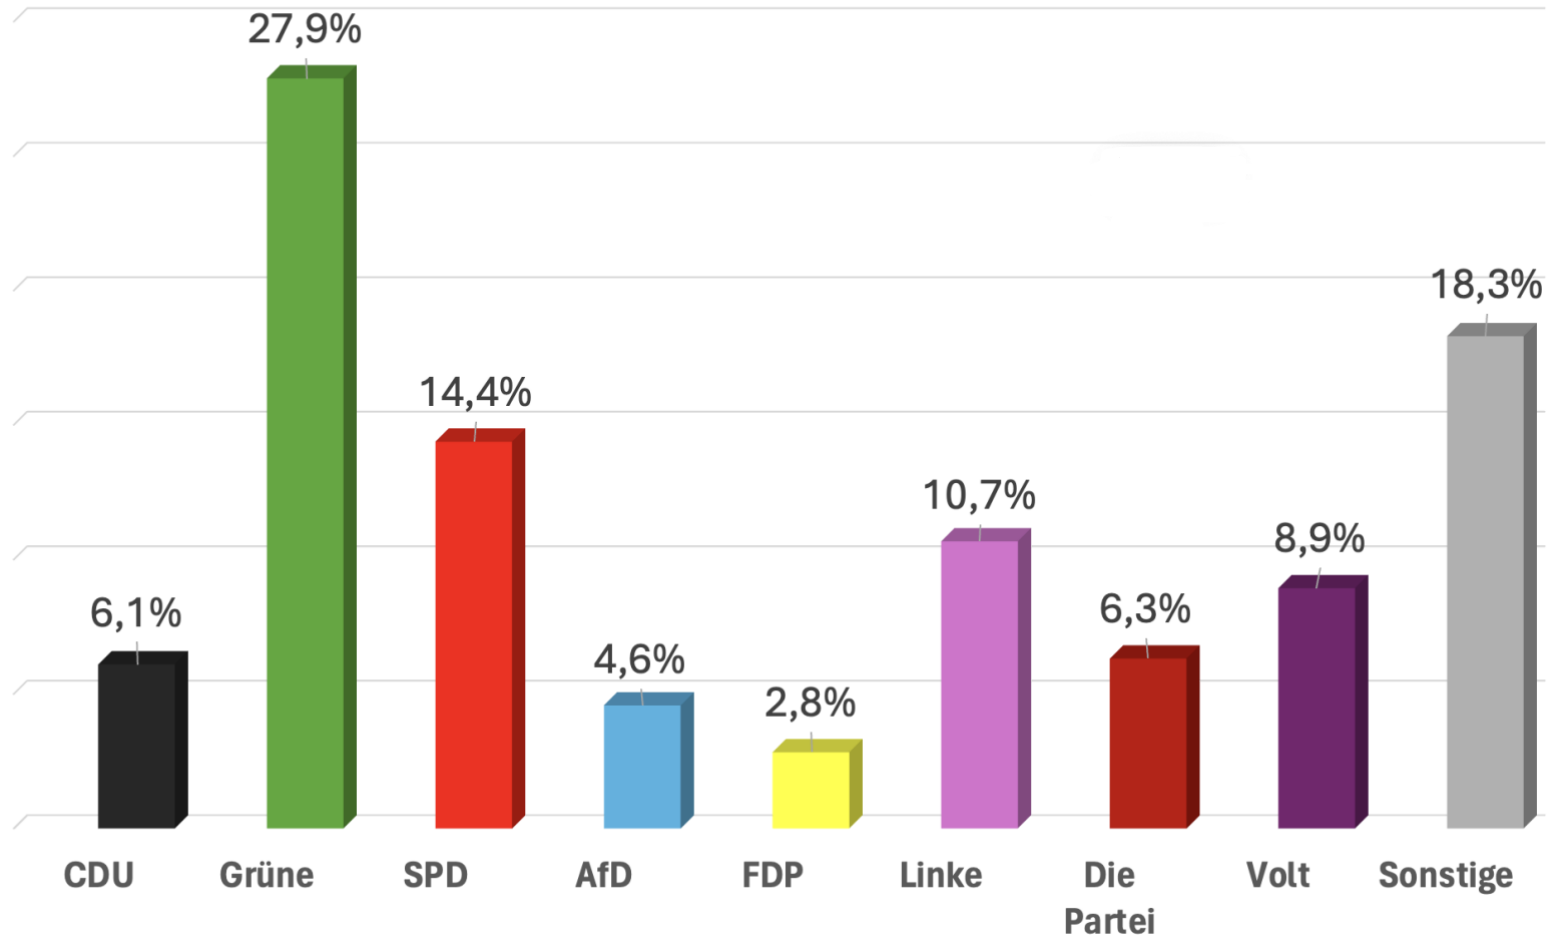

Juniorwahl 2024 am AMG - Europawahl

Partei	Stimmen	in Prozent
CDU	28	6,1%
Grüne	128	27,9%
SPD	66	14,4%
AfD	21	4,6%
FDP	13	2,8%
Linke	49	10,7%
Die Partei	29	6,3%
Tierschutzpartei	13	2,8%
Piraten	7	1,5%
Volt	41	8,9%
Familie	0	0,0%
Freie Wähler	0	0,0%
ÖDP	5	1,1%
BIG	0	0,0%
MERA25	3	0,7%
Tierschutz hier!	1	0,2%
PdH	0	0,0%
HEIMAT	3	0,7%
Bündnis C	0	0,0%
Partei schulmed. Verj.	3	0,7%
Menschliche Welt	1	0,2%
MLPD	0	0,0%
DKP	1	0,2%
SGP	0	0,0%
ABG	1	0,2%
dieBasis	3	0,7%
Bündnis Deutschland	2	0,4%
BSW	12	2,6%
DAVA	12	2,6%
Klimaliste	1	0,2%
Letzte Generation	5	1,1%
PDV	0	0,0%
PdF	4	0,9%
V-Partei	1	0,2%
ungültige Stimmen	6	1,3%
Total:	459	
Wahlberechtigte:	588	
Wahlbeteiligung:	78,06%	

Wahlberechtigt waren alle Schüler*innen in den Jahrgangsstufen 7 bis Q1.